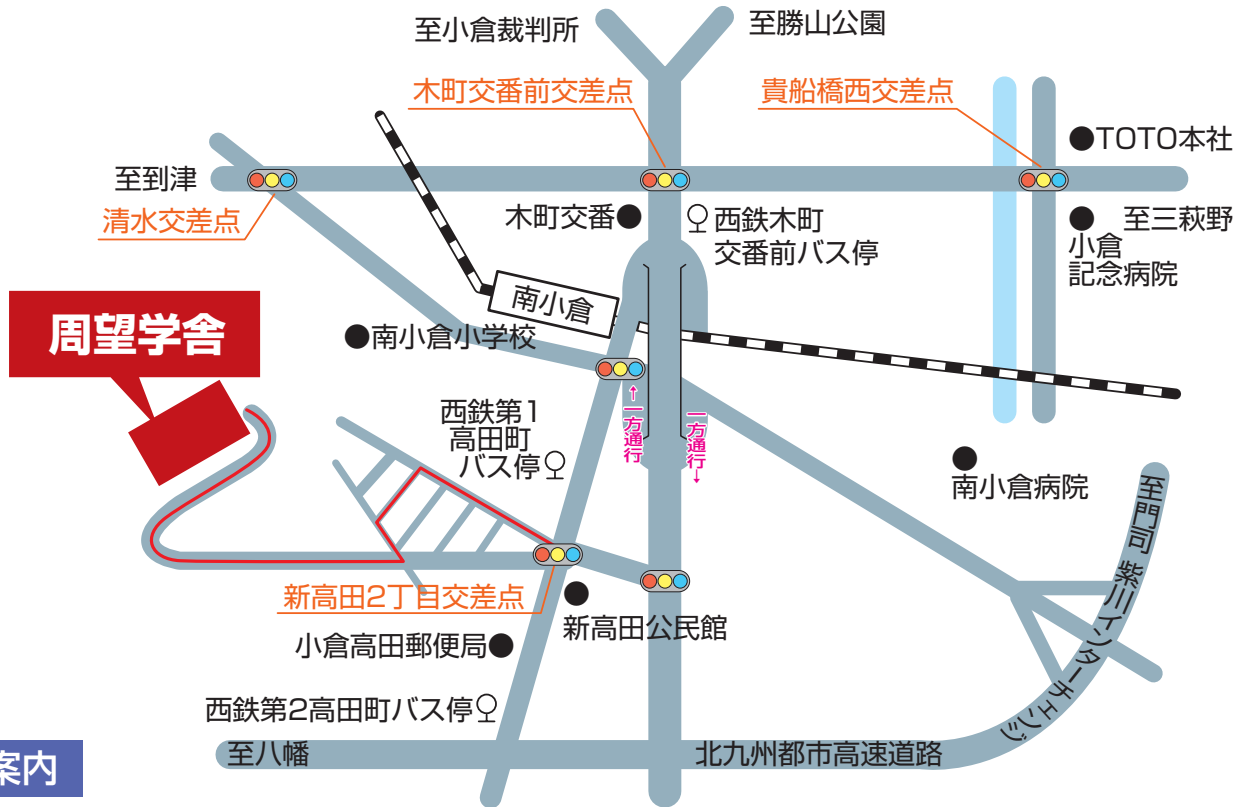

# 周望学舎

## 交通アクセス

### 交通ご案内

- JR「黒崎」方面からは
  - (1) 西鉄バスの系統番号82(引野循環)で、「穴生ドームバス停」下車、徒歩0分
  - (2) 西鉄バスの系統番号57(若葉一丁目行き)で、「穴生ドーム南口バス停」下車、徒歩3分
- 筑豊電鉄「穴生電停」から徒歩15分

〒806-0058 八幡西区鉄竜1丁目5-1 TEL 645-6688