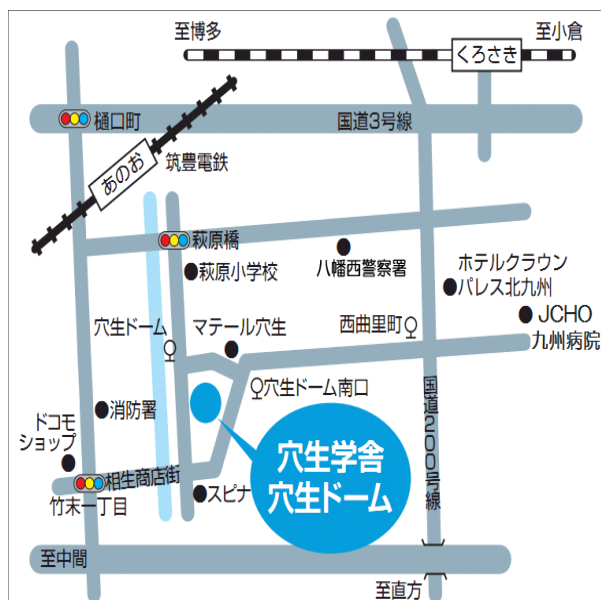

フォトタッチ講座概要

| | 月 日 | 時 間 | 講 座 テ ー マ |
|----------|------------|-------------------|--|
| 1 | 9月25日 (火) | 13時30分～ 15時30分 | GIMPの基本 ～GIMPとは長所と短所～ GIMPのできる画像編集 GIMPソフトのインストール、起動、 画像インポート、保存、終了 |
| 2 | 10月2日 (火) | 13時30分～ 15時30分 | GIMPの操作 ～色調補正、画像の切り抜き～ GIMPの操作画面説明 色調、コントラストを補正する 画像のトリミング |
| 3 | 10月9日 (火) | 13時30分～ 15時30分 | 画像を合成するための機能 画像の切り抜き ・自由選択、ファジー選択、電腦はさみ、前景抽出 |
| 4 | 10月23日 (火) | 13時30分～ 15時30分 | レイヤーの基本・文字の挿入 レイヤーとは、レイヤーの仕組み 文字の挿入の仕方 |
| 5 | 10月30日 (火) | 13時30分～ 15時30分 | ケーススタディ1～4 一般的な色調補正・暗い写真を明るくする 画像の一部をコピー貼り付け 顔のしわを自然に消して若々しい印象へ |
| 6 | 11月6日 (火) | 13時30分～ 15時30分 | ケーススタディ5～7 愛犬の写真を「魚眼風」に加工 花の背景をぼかす 風景に飛行機を飛ばす |
| 7 | 11月13日 (火) | 13時30分～ 15時30分 | ケーススタディ8～10 顔を大きく強調する 写真のゆがみを補正 木々の間を青空へ |
| 8 | 11月20日 (火) | 13時30分～ 15時30分 | ケーススタディ11 ～まとめ、質疑応答～ 曇天を青空へ（雲挿入） 総括的な説明と質疑事項解答 |
| 無料 追加 | 11月27日 (火) | 13時30分～ 15時30分 | インターネット安全講座 |